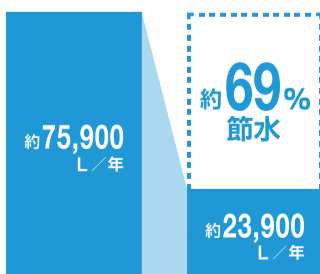

## カラーバリエーション

### 標準色

BW1  
ビュアホワイト

BN8  
オフホワイト

LR8  
ピンク

※注文色（納期約2週間）

BU8  
アイボリー

BB7（注2週）  
ブルーグレー

## 超節水ECO5

エコロジーでエコノミー。  
大切な水をムダなく賢く節約します。

大洗淨5L、小洗淨3.8Lの「超節水ECO5トイレ」。  
従来品\*（大13L）と比べ、約69%の節水を実現。  
2日でオフロ1杯分以上（280L）節約できます。  
また、水道料金なら年間約13,800円もお得です。  
※1989～2001年発売品

従来品（1989～2001年発売品）  
ECO5 便器 [大5L/小3.8L]  
【大13L】

年間約 13,800円 節約できます。