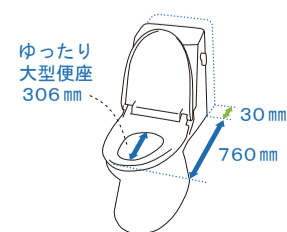

## ECO5

【試算条件】4人家族（男性2人、女性2人）が大1回/人・日、小3回/人・日使用した場合で算出。【引用元】省エネ・防犯住宅推進アプローチャック【単価】上下水道：265円/m<sup>3</sup>（税込）

## まる洗い洗淨

勢いのよい水流で、グルッと強力に洗い流します。

まる洗い洗淨

写真は洗淨イメージです。

## コンパクト設計

タンクが30mm薄くなり、  
トイレ空間をより広く。