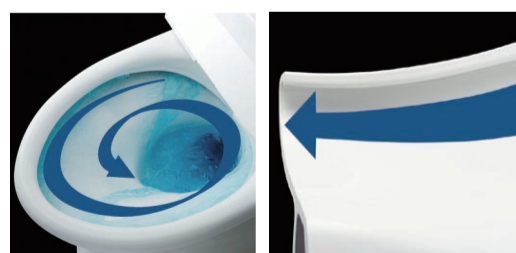

まる洗い洗淨

勢いのよい水流で、グルッと強力に洗い流します。