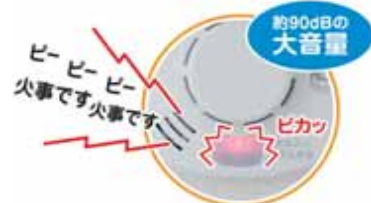

## 住宅用火災報知器

# HOCHIKI

安心のNSマーク付き

**約90dBの大音量** **音声で確実にお知らせ!**  
**音声とスワイプ音でわかりやすい!!**

段階的に大きくなる2段階のスワイプ音と聞き取りやすい音声で  
分かりやすくお知らせします。

**業界初!** **考えるホーチキ!**  
**誤感知低減機能搭載!!**

設置部屋の環境をマイコンが学習し、部屋毎（例えば煙がひんぱんに発生し  
やすい台所や煙が発生しにくい寝室など）によって、警報が鳴るまでの時間を  
コントロールし、誤感知を低減します。（煙式のみ）