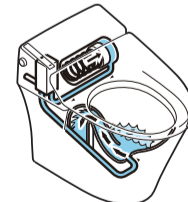

年間約14,700円節約できます。

ECO4

【試算条件】4人家族 (男性2人、女性2人) が大1回/人・日、小3回/人・日使用した場合で算出。【引用元】省エネ・防犯住宅推進アプローチャック【単価】上下水道: 265円/m³ (税込)

こだわりフォルム

従来のタンク付トイレよりも奥行寸法が140mm短いタンクレス。動作空間が35%も広がって (奥行1,200mmの場合)、これまで0.4坪では難しかった手洗器やカウンター手すりなどを付けても、スペースはゆったり。しっかりと手が洗えます。

※2011年1月現在、便器前出寸法 (タンクレスシャワートイレ一体型便器において) ※床上排水タイプは670mmとなります。

フルオート便器洗淨

便座から立ち上がると自動的に便器を洗淨。

女性専用『レディスノズル』

女性にやさしいビデ専用ノズル。

※写真はサティスDVS420型のノズルです。

きれいトイレは設置場所を選びません

低流動圧対応ブースターを内蔵。水圧が低い環境でも安心してお使いいただけます。

ターボ脱臭+Wパワー脱臭

- ◎ターボ脱臭
スイッチ操作で強力脱臭。
- ◎Wパワー脱臭
便座に座ると自動で脱臭。

おしり洗淨 (パワフル・マイルド)

お湯のシャワーで、おしりをすっきり洗淨。

※写真はサティスDVS400型のノズルです。

スーパーワイドビデ洗淨

ノズルが前後に動き、広い範囲をやさしく洗淨。