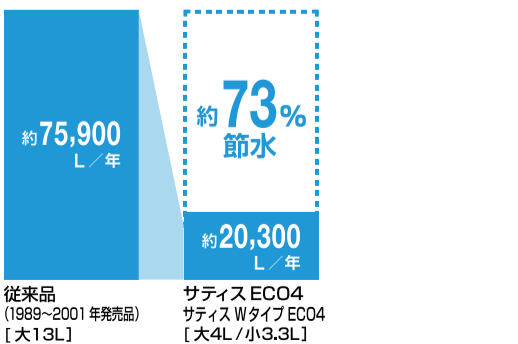

BU8
アイボリー

BB7 (注2週)
ブルグレー

超節水ECO4

エコロジーでエコノミー。
大切な水をムダなく賢く節約します。

大洗淨4L、小洗淨3.3Lの「超節水ECO4トイレ」。
従来品* (大13L) と比べ、約73%の節水を実現。
2日でオフロ1杯分以上 (305L) 節約できます。
また、水道料金なら年間約14,700円もお得です。
※1989~2001年発売品

従来品 (1989~2001年発売品) サティス ECO4 (サティス Wタイプ ECO4) [大13L] [大4L/小3.3L]

年間約14,700円節約できます。

ECO4

【試算条件】4人家族 (男性2人、女性2人) が大1回/人・日、小3回/人・日使用した場合で算出。【引用元】省エネ・防犯住宅推進アプローチャック【単価】上下水道: 265円/m³ (税込)

こだわりフォルム

従来のタンク付トイレよりも奥行寸法が140mm短いタンクレス。動作空間が35%も広がって (奥行1,200mmの場合)、これまで0.4坪では難しかった手洗器やカウンター手すりなどを付けても、スペースはゆったり。しっかりと手が洗えます。