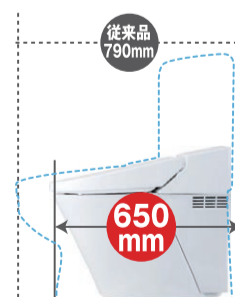

BU8
アイボリー

BB7 (注2週)
ブルグレー

超節水ECO4

エコロジーでエコノミー。
大切な水をムダなく賢く節約します。

大洗淨4L、小洗淨3.3Lの「超節水ECO4トイレ」。
従来品* (大13L) と比べ、約73%の節水を実現。
2日でオフロ1杯分以上 (305L) 節約できます。
また、水道料金なら年間約14,700円もお得です。
※1989~2001年発売品

従来品 (1989~2001年発売品) サティス ECO4 (サティス Wタイプ ECO4) [大13L] [大4L/小3.3L]

年間約14,700円節約できます。

ECO4

【試算条件】4人家族 (男性2人、女性2人) が大1回/人・日、小3回/人・日使用した場合で算出。【引用元】省エネ・防犯住宅推進アプローチャック【単価】上下水道: 265円/m³ (税込)

こだわりフォルム

従来のタンク付トイレよりも奥行寸法が140mm短いタンクレス。動作空間が35%も広がって (奥行1,200mmの場合)、これまで0.4坪では難しかった手洗器やカウンター手すりなどを付けても、スペースはゆったり。しっかりと手が洗えます。